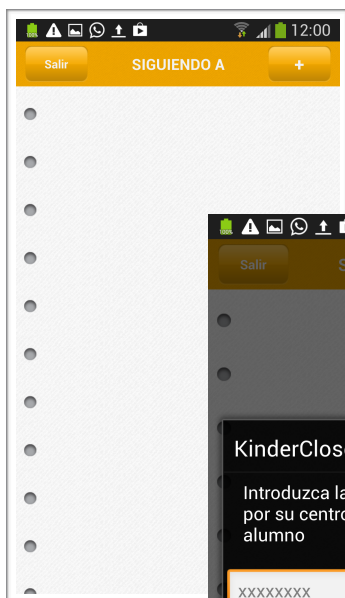

Alumno:
Código de Seguimiento:

KinderClose

Queridos padres,

el Centro Infantil ha querido poner a vuestra disposición, KinderClose, App móvil que os permitirá recibir información, en tiempo real en vuestro teléfono móvil o tablet, sobre vuestro hij@ durante su estancia en el Centro. KinderClose sustituye a la tradicional agenda en papel.

KinderClose permitirá que la comunicación entre familias y Centro sea más rápida, fluida y directa.

¿Cómo usar KinderClose?

Paso 1. Busque y descárguese KinderClose Familiar en Apple Store o Google Play

Paso 2. Pinche en Nuevo Usuario

Paso 3. Complete los campos solicitados. Use una contraseña fácil de recordar.

Váyase ahora a su email, habrá recibido un mensaje de KinderClose.

Pinche en el enlace enviado para validar el acceso

Paso 4. Rellene ahora email y contraseña y pinche en entrar

Paso 5. Pulse el botón con el signo + e introduzca el código de seguimiento proporcionado por el centro

Ya puede disfrutar del #EfectoKinderClose!!