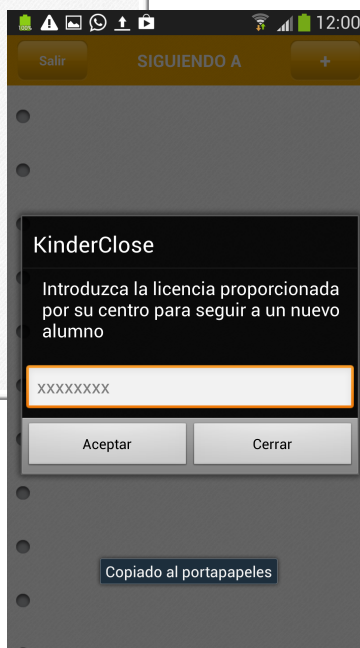

Alumno:
Código de Seguimiento:

KinderClose

Queridos padres,

el Centro Infantil ha querido poner a vuestra disposición, KinderClose, App móvil que os permitirá recibir información, en tiempo real en vuestro teléfono móvil o tablet, sobre vuestro hij@ durante su estancia en el Centro. KinderClose sustituye a la tradicional agenda en papel.

KinderClose permitirá que la comunicación entre familias y Centro sea más rápida, fluida y directa.

¿Cómo usar KinderClose?

Paso 1. Busque y descárguese KinderClose Familiar en Apple Store o Google Play

Paso 2. Pinche en Nuevo Usuario

Paso 3. Complete los campos solicitados. Use una contraseña fácil de recordar.

Váyase ahora a su email, habrá recibido un mensaje de KinderClose.

Pinche en el enlace enviado para validar el acceso

Paso 4. Rellene ahora email y contraseña y pinche en entrar

Paso 5. Pulse el botón con el signo + e introduzca el código de seguimiento proporcionado por el centro

Ya puede disfrutar del #EfectoKinderClose!!