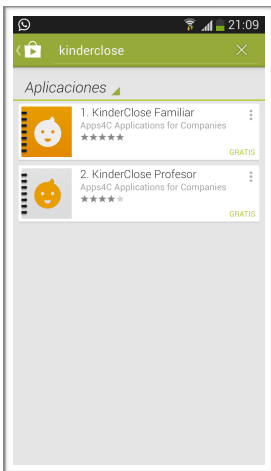

Alumno:
Código de Seguimiento:

KinderClose

Queridos padres,

el Centro Infantil ha querido poner a vuestra disposición, KinderClose, App móvil que os permitirá recibir información, en tiempo real en vuestro teléfono móvil o tablet, sobre vuestro hij@ durante su estancia en el Centro. KinderClose sustituye a la tradicional agenda en papel.

KinderClose permitirá que la comunicación entre familias y Centro sea más rápida, fluida y directa.

¿Cómo usar KinderClose?

Paso 1. Busque y descárguese KinderClose Familiar en Apple Store o Google Play